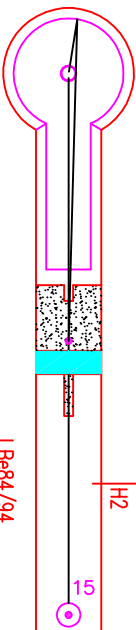

Migoo/30
MG25/29
DGutermine
H2