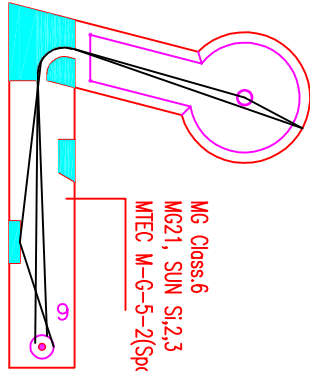

D021
D084
MG2
MG21
D084a
BE2
BR84/94

D083, Viva Bellinzona
D084
BE90
BE94
CL5

Paem 2/6
MG44
RZ
C16
C13/4
Prestige4

Vince 46.5
W 05
D 087
D Edelifix

12...
1...
2...
3...
5...
6...
7...
8...
9...
10...
11...
12...

Formulo
B

Nome
Iommari
Data
15/02/094
Piste a Bellinzona