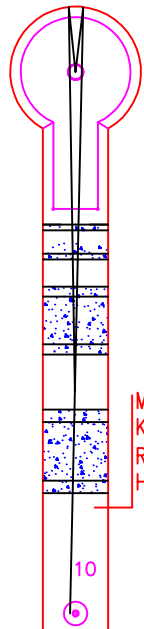

D021
D084
MG2
MG21
D084a
BE2
BR84/94

D083, Viva Bellinzona
D084
BE90
BE94
CL5

Paem 2/6
MG44
RZ
C16
C13/4
Prestige4

Vince 46.5
W 05
D 087
D Edelifix

12...
1...
2...
3...
5...
6...
7...
8...
9...
10...
11...
12...

MG Class.6
MG21, SUN Si.2,3
MTEC M-6-5-2(Spondo)

Vince 13
K12blu
MSM95
R200/3
Softy 1/3
Ligt 6/18

H1/2
W83
H13
DN2

Come si gioca a Bellinzona

MSM95Be
K12blu
R300/400
H13

MG18
H4
Eur13

D14/15
Migoo00r
D S61/11
D 0083/85

Formulo
B

Nome
Iommari
Data
15/02/094
Piste a Bellinzona