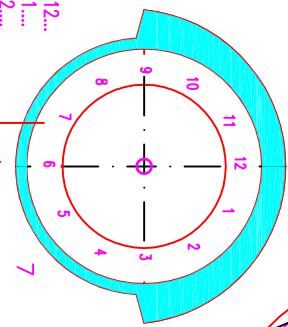

D021
D084
MG2
MG21
D084a
BE2
BR84/94

D083, Viva Bellinzona
D084
BE90
BE94
CL5

Paem 2/6
MG44
RZ
C16
C13/4
Prestige4

Vince 46.5
W 05
D 087
D Edelifix

12...
1...
2...
3...
5...
6...
7...
8...
9...
10...
11...
12...

MG Class.6
MG21, SUN Si.2,3
MTEC M-6-5-2(Spondo)

Vince 13
K12blu
MSM95
R200/3
Softy 1/3
Ligt 6/18

H1/2
W83
H13
DN2

Come si gioca a Bellinzona

MSM95Be
K12blu
R300/400
H13

MG18
H4
Eur13

D14/15
Migoo00r
D S61/11
D 0083/85