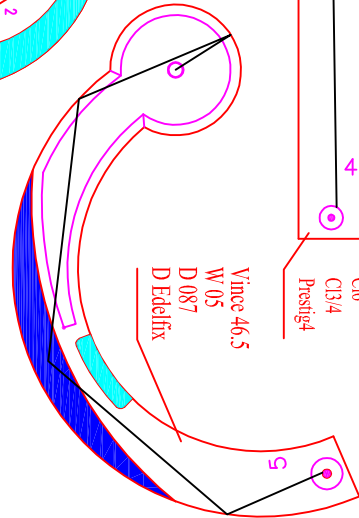

D021
D084
MG2
MG21
D084a
BE2
BR84/94

D083, Viva Bellinzona
D084
BE90
BE94
CL5

Paem 2/6
MG44
RZ
C16
C13/4
Prestige4

Vince 46.5
W 05
D 087
D Edelifix

12...
1...
2...
3...
5...
6...
7...
8...
9...
10...
11...
12...

MG Class.6
MG21, SUN Si.2,3
MTEC M-6-5-2(Spondo)

Vince 13
K12blu
MSM95
R200/3
Softy 1/3
Ligt 6/18

H1/2
W83
H13
DN2

Come si gioca a Bellinzona

MSM95Be
K12blu
R300/400
H13

MG18
H4
Eur13

D14/15
Migoo00r
D S61/11
D 0083/85

Formulo
B

Nome
Iommari
Data
15/02/094
Piste a Bellinzona